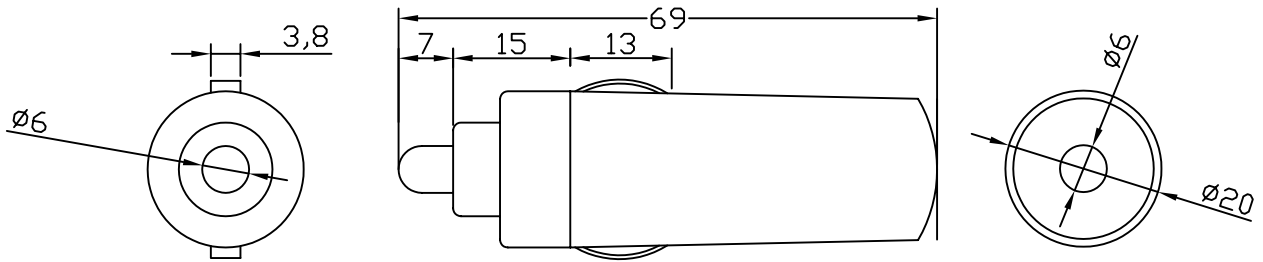

部品のみお求めのお客様用参考資料

カープラグ、ヒューズホルダー
有限会社ミズホテクノ

品番 KS-81 R(赤頭)
B(黒頭)

定 格 DC12V 最大8A 国産車専用

対応電線 VFF0.75s 丸線5.8φ程度 ブッシュ(オプション)装着時VFF0.5s O線3.8φ程度

※全ての国産車に対応を保障するものではありません

外観図

パーツ構成