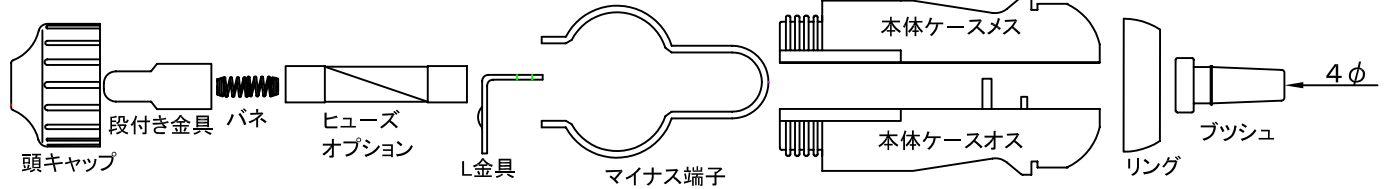

定格 DC12/24V 最大6A 国産車専用

対応電線 平行線0.3~0.5s 丸線4φ以下

電線は付属していません。お客様でご用意下さい

ヒューズはオプション

パーツ構成(略図)

作業ポイント

組立て