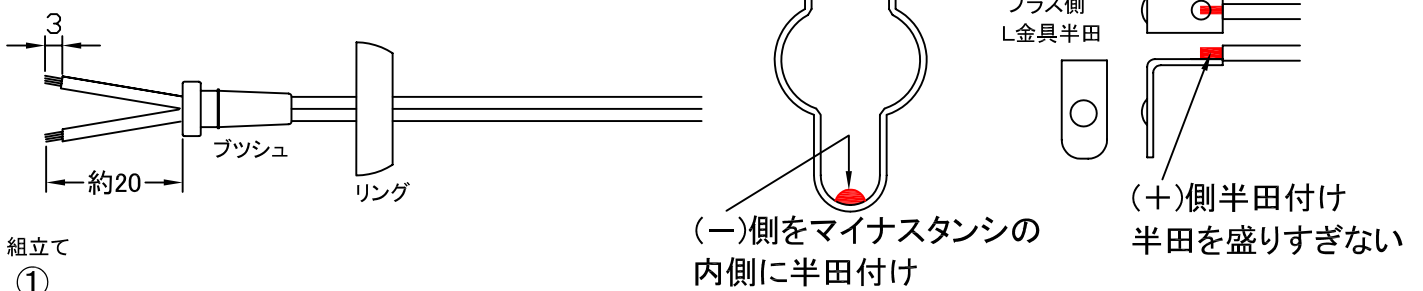

定格 DC12/24V 最大6A 国産車専用

対応電線 平行線0.3~0.5s 丸線4φ以下

電線は付属していません。お客様でご用意下さい

ヒューズはオプション

パーツ構成(略図)

作業ポイント

組立て